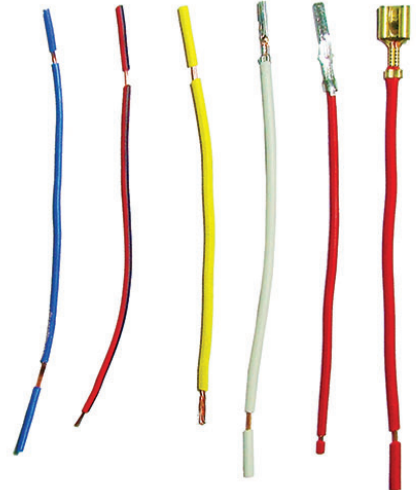

PENDENTE

E-110 Pino

E-12v Garra

BLOQUEADOR AUTOMOTIVO S/ SIRENE

BL-SP

AUTOMOTIVOS

CHICOTES ELÉTRICOS

Chicote p/ Vidro Elétrico
Linha Completa

Chicote p/ Alarmes
e Bloqueadores Automotivos

Chicotes
Diversos

RABICHO
Porta Fusível

Rabichos p/ Módulo
de Vidro Elétrico

Para Módulo
c/ conector Quantum

Para Módulo
c/ conector
Minifit 16 Vias

Serviços de:
Corte / Decape
Aplicação de Terminais