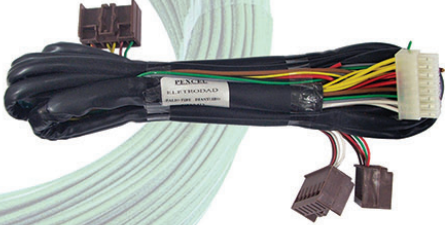

PENDENTE

E-110 Pino

E-12v Garra

BLOQUEADOR AUTOMOTIVO S/ SIRENE

BL-SP

AUTOMOTIVOS

CHICOTES ELÉTRICOS

Chicote p/ Vidro Elétrico
Linha Completa

Chicote p/ Alarmes
e Bloqueadores Automotivos

Chicotes
Diversos

RABICHO
Porta Fusível

Rabichos p/ Módulo
de Vidro Elétrico

Para Módulo
c/ conector Quantum

Para Módulo
c/ conector
Minifit 16 Vias

Serviços de:
Corte / Decape
Aplicação de Terminais