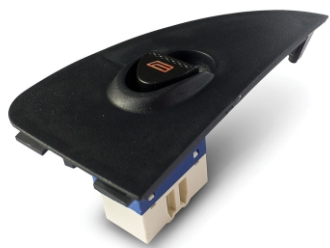

Uno Antigo - 2002 até 2010 - Duplo - Led Ambar - D.E

**BT-FA142**

Uno Antigo - 1984 até 2001 - Duplo - Led Verde - D.E

**BT-FA137**

Uno Novo - Simples - D.E

**BT-FA138**

Uno Novo - Simples - D.D

**BT-FA105/BT-FA167**

Palio Novo - Simples - D.D - T.D / T.E

**BT-FA161**

Palio Novo - Quádruplo - D.E

**BT-FA106**

Palio Novo - Duplo - D.E

**BT-FA114**

Palio Fire - Duplo - D.E

**BT-FA113**  
Palio Fire - Simples - D.D

**BT-FD114**  
Fiesta Amazon - Simples - D.D / T.D / T.E

**BT-FD101**  
Fiesta Amazon - Duplo - D.E

**BT-FD102**  
Fiesta Amazon - Quádruplo - D.E

**BT-FD107**  
Ka - Simples - D.D

**BT-FD-108**  
Ka - Duplo - D.E