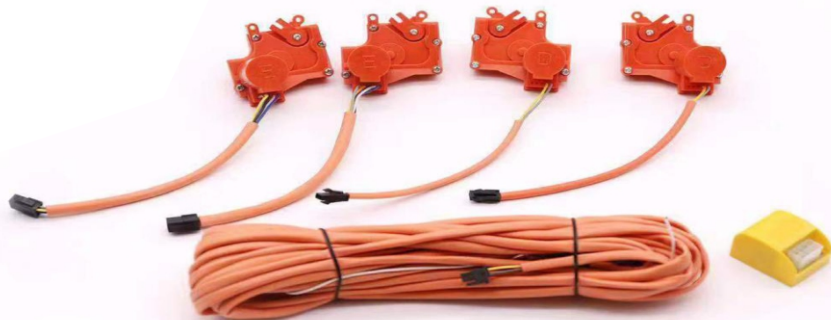

CHEVROLET

FIAT

FORD

Kit de Trava Elétrica Especifica

Palio 1995 a 20124
Palio Weekend 1995 a 2012
Celta 2006 a 2015
Prisma 2006 a 2012
Fiesta Amazon 2002 a 2014
Ecosport G1 2002 a 2012
Uno G2 2010 a 2020 (Modelo Novo)
Siena 1997 a 2013

4 Portas

CHICOTES DE VIDRO ELÉTRICO