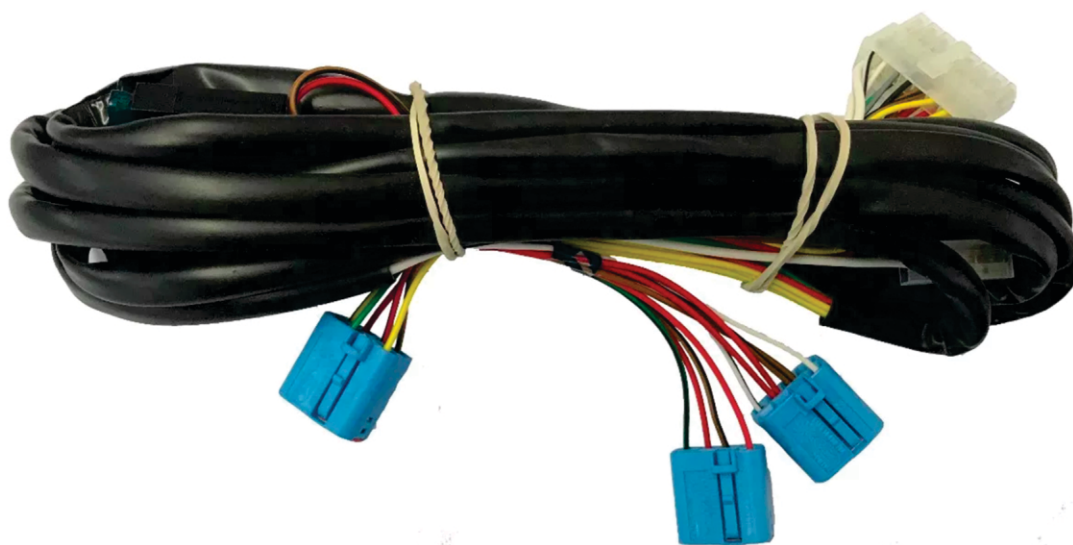

FIAT

- CH31D Uno Novo - Dianteiro
- CH31T Uno Novo - Traseiro
- CH32D Uno Antigo - Dianteiro
- CH33D Palio Young - Dianteiro
- CH34D Palio Fire - Dianteiro
- CH35D Palio Novo - Dianteiro
- CH35T Palio Novo - Traseiro
- CH35C-2 Palio Novo - Completo - 2 Módulos

GM

- CH10D Celta Novo - Dianteiro
- CH10T Celta Novo - Traseiro
- CH10C-2 Celta Novo - Completo - 2 Módulos
- CH10D-L Celta Novo - Dianteiro - Longo
- CH10C-2L Celta Novo - Completo - 2 Módulos - Longo
- CH12D Corsa Classic - Dianteiro
- CH13T Cobalt - Traseiro
- CH14D Onix - dianteiro
- CH14C-2 Onix - Completo - 2 Módulos
- CH71T Traseiro com 2 Botões Simples no Console
- CH10T2 Celta Novo - Traseiro - Botão Duplo no Console

PEUGEOT

- CH61D Peugeot 206 - Dianteiro

RENAUT

- CH51D Clio - Dianteiro
- CH52D Sandeiro / Logan - Dianteiro

VOLKSWAGEN

- CH21D Gol GII / GIII (Gol Bola) - Dianteiro
- CH212D Gol Bola - Simples - Não Sensorizado
- CH22T Gol GIII - Traseiro
- CH23D Gol GIV - Dianteiro - Teckcar
- CH24T Gol GIV - Traseiro - Teckcar
- CH24C Gol GIV - Completo - Teckcar
- CH25D Gol GV / Fox - Dianteiro
- CH25T Gol GV - Traseiro
- CH26T Gol GVI - Traseiro
- CH27D Gol Quadrado - GTS - Porta
- CH28D Gol Quadrado - Console
- CH29T Fox - Traseiro
- CH210D Up - Dianteiro - Original
- CH29C-2 Fox - Completo

FORD

- CH41D Fiesta Novo / Eco Sport - Dianteiro
- CH41T Fiesta Novo / Eco Sport - Traseiro
- CH41C-2 Fiesta Novo / Eco Sport - Completo 2 Módulos
- CH42D Ka / Fiesta - Dianteiro