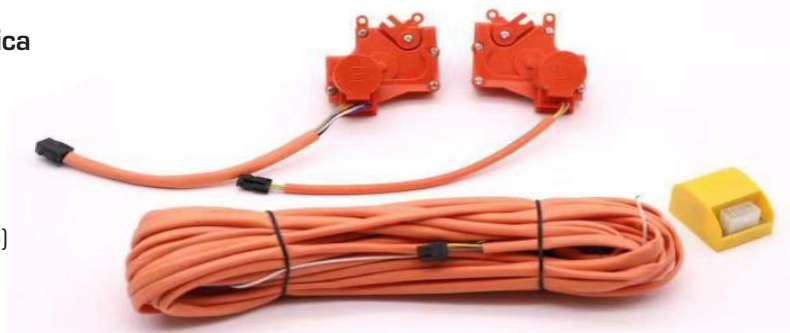

FORD

M-FD730C

Ford Ka Antigo - Cinza

M-FD730G

Ford Ka Antigo - Grafite

M-FD730P

Ford Ka Antigo - Preto

UNIVERSAL

TF-001

Tapafuro - Preto

TF-002

Tapafuro - Cinza

MOTORES DE VIDRO ELÉTRICO E TRAVA ELÉTRICA

MOT-08E/MOT-08D

Motor Vidro Elétrico Mabuchi 8 Dentes - 12V - LE / LD

MOT-08E2/MOT-08D2

Motor Vidro Elétrico Mabuchi 8 Dentes - 12V - LE / LD

MOT-G5T

Motor Trava Elétrica Gol G5

TRAVAS ELÉTRICAS

CHEVROLET

FIAT

FORD

Kit de Trava Elétrica Específica

Palio 1995 a 20124
Palio Weekend 1995 a 2012
Celta 2006 a 2015
Prisma 2006 a 2012
Fiesta Amazon 2002 a 2014
Ecosport G1 2002 a 2012
Uno G2 2010 a 2020 (Modelo Novo)
Siena 1997 a 2013

2 Portas