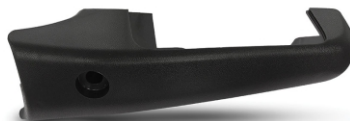

# FIAT

**M-FA700/M-FA1805/  
M-FA1806**  
Palio Young - Par / Esquerda/Direita

**M-FA800D**  
Braço Dianteiro Uno Premio Elba Com Rasgo Direito

**M-FA800D**  
Braço Dianteiro Uno Premio Elba Com Rasgo Esquerdo